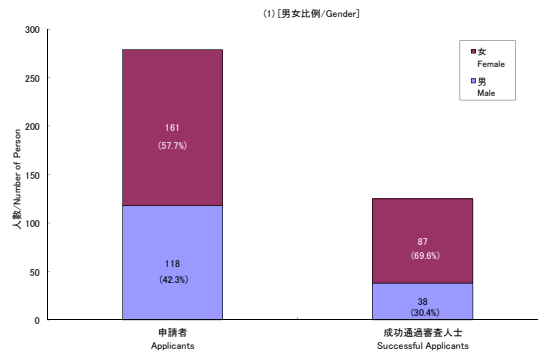

2014年第1期工作假期申請者概況/Working Holiday Visa Applicants for the First Period in 2014

〔人數/Number of Person〕 (%)	男 Male	女 Female	總人數 Total
申請者 Applicants	118	161	279
成功通過審查人士 Successful Applicants	38	87	125

〔人數/Number of Person〕 (%)	18-22歲人士 Ages between 18 and 22	23-26歲人士 Ages between 23 and 26	27-30歲人士 Ages between 27 and 30
申請者 Applicants	40	110	129
成功通過審查人士 Successful Applicants	17	54	54

〔人數/Number of Person〕 (%)	大學或以上程度 University graduated and above	其他學歷 Others
申請者 Applicants	125	154
成功通過審查人士 Successful Applicants	65	60