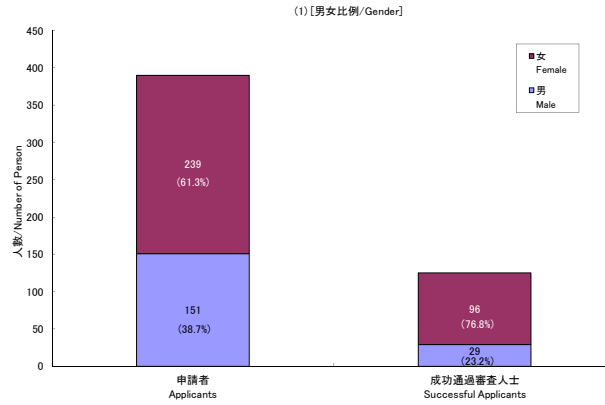

2015年第1期工作假期申請者概況/Working Holiday Visa Applicants for the First Period in 2015

〔人數/Number of Person〕 (%)	男 Male	女 Female	總人數 Total
申請者 Applicants	151	239	390
成功通過審查人士 Successful Applicants	29	96	125

〔人數/Number of Person〕 (%)	18-22歲人士 Ages between 18 and 22	23-26歲人士 Ages between 23 and 26	27-30歲人士 Ages between 27 and 30
申請者 Applicants	65	134	190
成功通過審查人士 Successful Applicants	11	50	64

〔人數/Number of Person〕 (%)	大學或以上程度 University graduated and above	其他學歷 Others
申請者 Applicants	157	233
成功通過審查人士 Successful Applicants	67	58