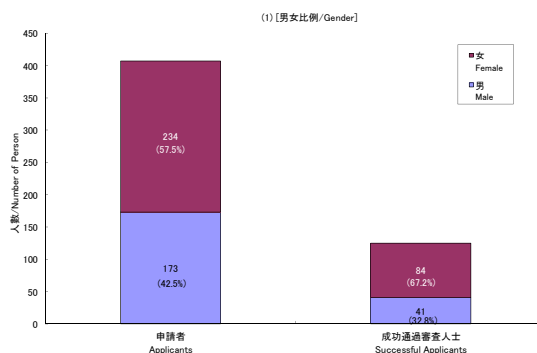

成功通過審查者的學歷比例上，去年，「大學或以上」及「其他」的比例大致均等。而在 2016 年度，「大學或以上」的人數則占整體人數約近 60%。

(注) 包括在學人士。

5. 這次收到的申請總數也超過發出簽證的名額，在此僅代表本館說句感謝，同時亦衷心期待今年第二期會有更多香港青年人提交申請。
6. 今年第二期之接受申請期間等如下。(不包括星期六、日及本館休館日)

申請期間 : 10月07日(星期五)~10月21日(星期五)

通過審查人士的發表日期 : 11月22日(星期二)

領取簽證期間 : 11月23日(星期三)~2017年02月24日(星期五)

(注) 簽證有效期間為領取日起計 3 個月。於簽證有效期內到達日本，入境審查官發出入境許可(「上陸許可」)時，由那時起便認可逗留於日本 1 年。

【本公報的諮詢處】
日本駐港總領事館領事部簽證組
電話(代表) 2522-1184

2016年第1期工作假期申請者概況/Working Holiday Visa Applicants for the First Period in 2016

〔人數/Number of Person〕(%)	男 Male	女 Female	總人數 Total
申請者 Applicants	173	234	407
成功通過審查人士 Successful Applicants	41	84	125

〔人數/Number of Person〕(%)	18-22歲人士 Ages between 18 and 22	23-26歲人士 Ages between 23 and 26	27-30歲人士 Ages between 27 and 30
申請者 Applicants	67	136	204
成功通過審查人士 Successful Applicants	17	38	70

〔人數/Number of Person〕(%)	大學或以上程度 University graduated and above	其他學歷 Others
申請者 Applicants	199	208
成功通過審查人士 Successful Applicants	73	52

<申請者男女比例約為 4:6 /
Male-to-female ratio of applicants is approximately 4:6>